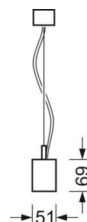

маятниково-подвесной светильник/светильник с запиткой для световых полоса - отдельная микрорешетка с линзой 80° - прямой и отраженный свет

Корпус из стального листа, изящный дизайн прямоугольной формы; торцы отлиты из черного алюминия под давлением; Цвет корпуса белый стандартный для электротехники RAL 9016; Распределение света прямой и отраженный свет через отдельная микрорешетка с линзой 80°, черной микрорешеткой, равномерный отраженный свет через опаловое стекло из ПММА. подходит для рабочих мест за дисплеем, при угле выше 65° меньше 100 кд. на 1 кв. м; защита от слепящих лучей по всем направлениям согласно действующему стандарту DIN-EN 12464-1, UGR (4H/8H) 15.8. Подключение к электросети через встроенный белый присоединительный провод 5x0,75мм²длиной 1900мм. На концах удалена оболочка. В поставку включен укомплектованный набор для маятникового подвеса - с розеткой и с возможностью настройки высоты. Черный корпус и белая отдельная решетка Micgro поставляется по запросу.

DEEP-LINK

<https://www.regiolum.de/ru/article/60615046670>

Ссылка	LED 4900lm 840
ηLB	100 %
Φ ↓/↑	73 % / 27 %
UGR поп./вдоль	15.8 / 15.7

Механика

цвет корпуса	белый стандартный для электротехники RAL 9016
размеры (LxWxH/DxH)	1411mm x 51mm x 69mm
вес (нетто)	3.7kg
Вид монтажа	установка отдельных светильников на подвесе, маятниково-подвесные световые полосы

размеры

L	1411 mm	Длина
B	51 mm	Ширина
H	69 mm	Высота
A1	1200 mm	Расстояние между точками крепежа при одиночной установке
P min	150 mm	Минимальная длина подвеса
P max	1900 mm	Максимальная длина подвеса