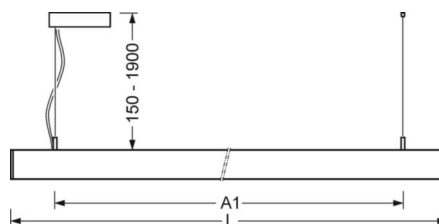

маятниково-подвесной светильник/светильник с запиткой для световых полоса - отдельная микрорешетка с линзой 80° - прямой и отраженный свет

Корпус из стального листа, изящный дизайн прямоугольной формы; торцы отлиты из черного алюминия под давлением; Цвет корпуса белый стандартный для электротехники RAL 9016; Распределение света прямой и отраженный свет через отдельная микрорешетка с линзой 80°, черной микрорешеткой, равномерный отраженный свет через опаловое стекло из ПММА. подходит для рабочих мест за дисплеем, при угле выше 65° меньше 100 кд. на 1 кв. м; защита от слепящих лучей по всем направлениям согласно действующему стандарту DIN-EN 12464-1, UGR (4H/8H) 15.8. Подключение к электросети через встроенный белый присоединительный провод 5x0,75мм²длиной 1900мм. На концах удалена оболочка. В поставку включен укомплектованный набор для маятникового подвеса - с розеткой и с возможностью настройки высоты. Черный корпус и белая отдельная решетка Micgro поставляется по запросу.

DEEP-LINK

<https://www.regiolum.de/ru/article/60615046670>

Ссылка	LED 4900lm 840
ηLB	100 %
Φ ↓/↑	73 % / 27 %
UGR поп./вдоль	15.8 / 15.7

Механика

цвет корпуса	белый стандартный для электротехники RAL 9016
размеры (LxWxH/DxH)	1411mm x 51mm x 69mm
вес (нетто)	3.7kg
Вид монтажа	установка отдельных светильников на подвесе, маятниково-подвесные световые полосы

размеры

L	1411 mm	Длина
B	51 mm	Ширина
H	69 mm	Высота
A1	1200 mm	Расстояние между точками крепежа при одиночной установке
P min	150 mm	Минимальная длина подвеса
P max	1900 mm	Максимальная длина подвеса