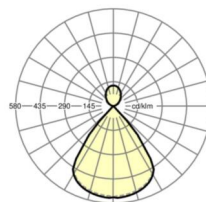

параметры

номер заказа	60615046670
код EAN	4020863419630
номер таможенного тарифа	94051190
Знак прохождения контроля	IP 20, класс защиты I, для рабочих мест за дисплеем 65°<100, F, Indoor, CE
Степень ударопрочности IK	IK02
Температура окружения	ta 25°C
Особые свойства	Готовность к IoT «Ready for IoT»
Гарантийный срок	5 лет
Государственные программы поддержки	BEG - государственные субсидии для энергосберегающих зданий (действительна только для Германии)

электротехника

Балласт	Электронный драйвер DALI2 (1 штука)
проводка	5x0.75mm²
Мощность системы	35W
сетевое напряжение	230V/50Hz
автоматический предохранитель (пусковой ток)	12 штук/B10, 20 штук/B16, 21 штук/C10, 33 штук/C16
класс энергосбережения/Источник света	B

Оптика

Оснастка	LED, цветопередача/оттенок света CRI ≥ 80 / 4000K
Допуск для координаты цветности (MacAdam)	3SDCM
Фотобиологическая безопасность (светильник)	RG1
Номинальный световой поток	4923lm
Срок службы LED	50000h L80/B10 (Tq 25°C)
светоотдача светильников	142lm/W
UGR поп./вдоль	15.8 / 15.7

DEEP-LINK

<https://www.regiolum.de/ru/article/60615046670>

Ссылка	LED 4900lm 840
ηLB	100 %
Φ ↓/↑	73 % / 27 %
UGR поп./вдоль	15.8 / 15.7